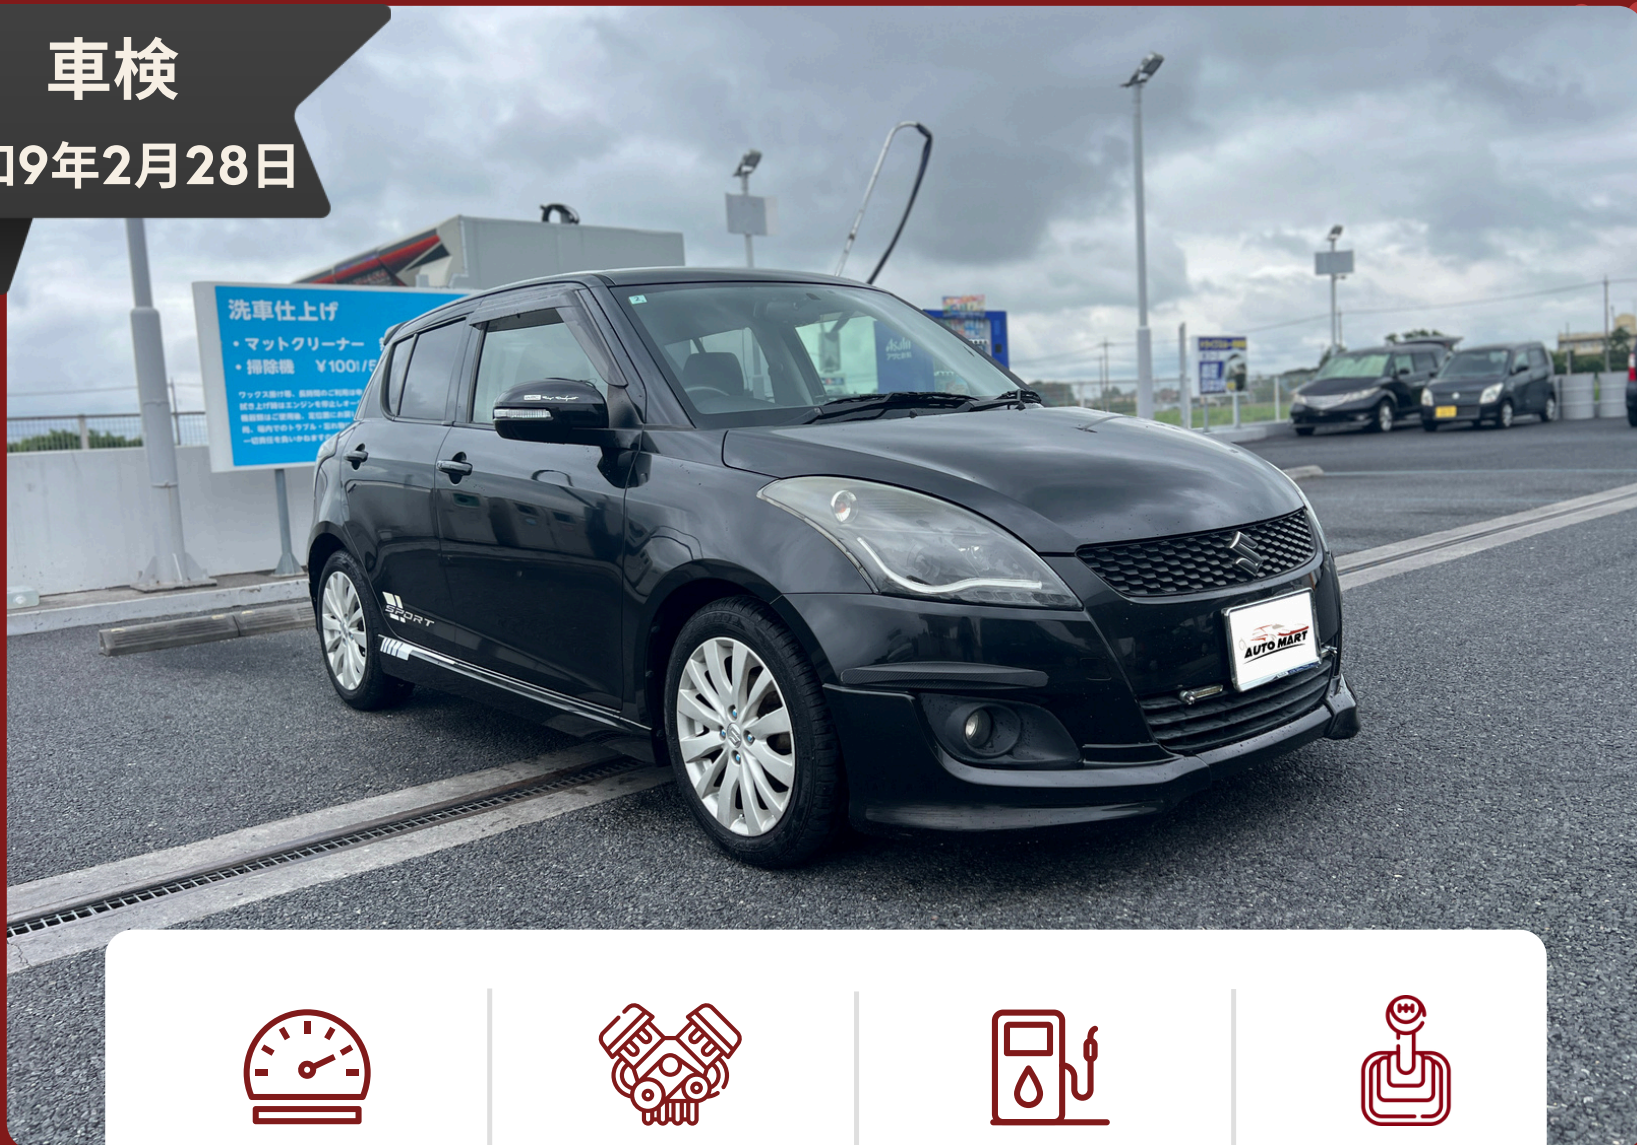

スズキスイフト 特別仕様車RS 平成24年

ナビ・TV, バックモニター, BLUETOOTH, ETC, ステリングスイッチ

車検

令和9年2月28日

92,300 キロ

1200cc

ガソリン

AT

公式サイトはこちら

www.automart.llc

埼玉県北葛飾郡松伏町大字松伏
3210-1

スズキスイフト 特別仕様車RS 平成24年

◆車両情報◆

メーカー スズキ

車名 スイフト

グレード 特別仕様車RS

年式 平成24年2月

色 ブラック

走行距離 92,300 キロ

型式 DBA-ZC72S

車検 令和9年2月28日

排気量 1200cc

AT/MT: AT

燃料種類 ガソリン

車台番号下3桁 728

◆装備・特徴◆

- ナビ・TV
- バックモニター
- BLUETOOTH
- ETC
- ステリングスイッチ
- アルミ
- フォグランプ
- スマートキー x 2

公式サイトはこちら

www.automart.llc

埼玉県北葛飾郡松伏町大字松伏
3210-1

公式サイトはこちら

www.automart.llc