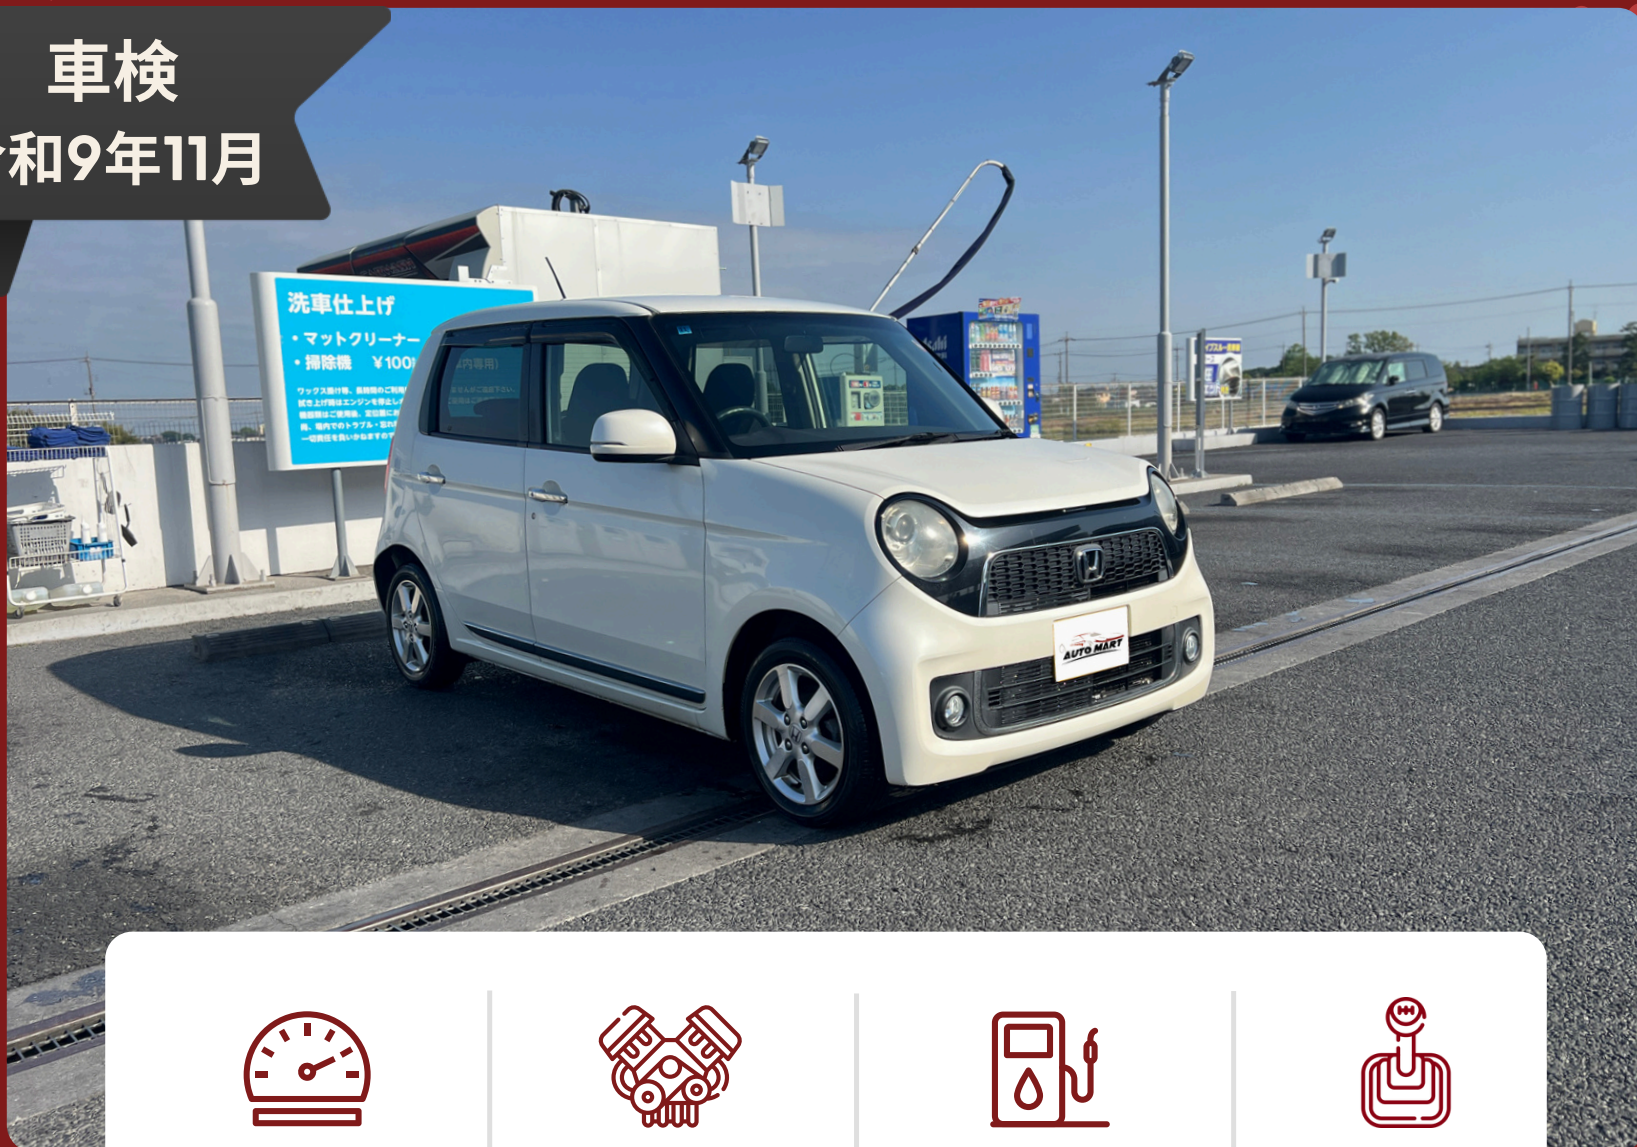

ホンダ N-ONE プレミアムパッケージ 平成24年

ナビ・TV, バックモニター, BLUETOOTH, HID, オートライト

車検
令和9年11月

109,100 キロ

660cc

ガソリン

AT

公式サイトはこちら