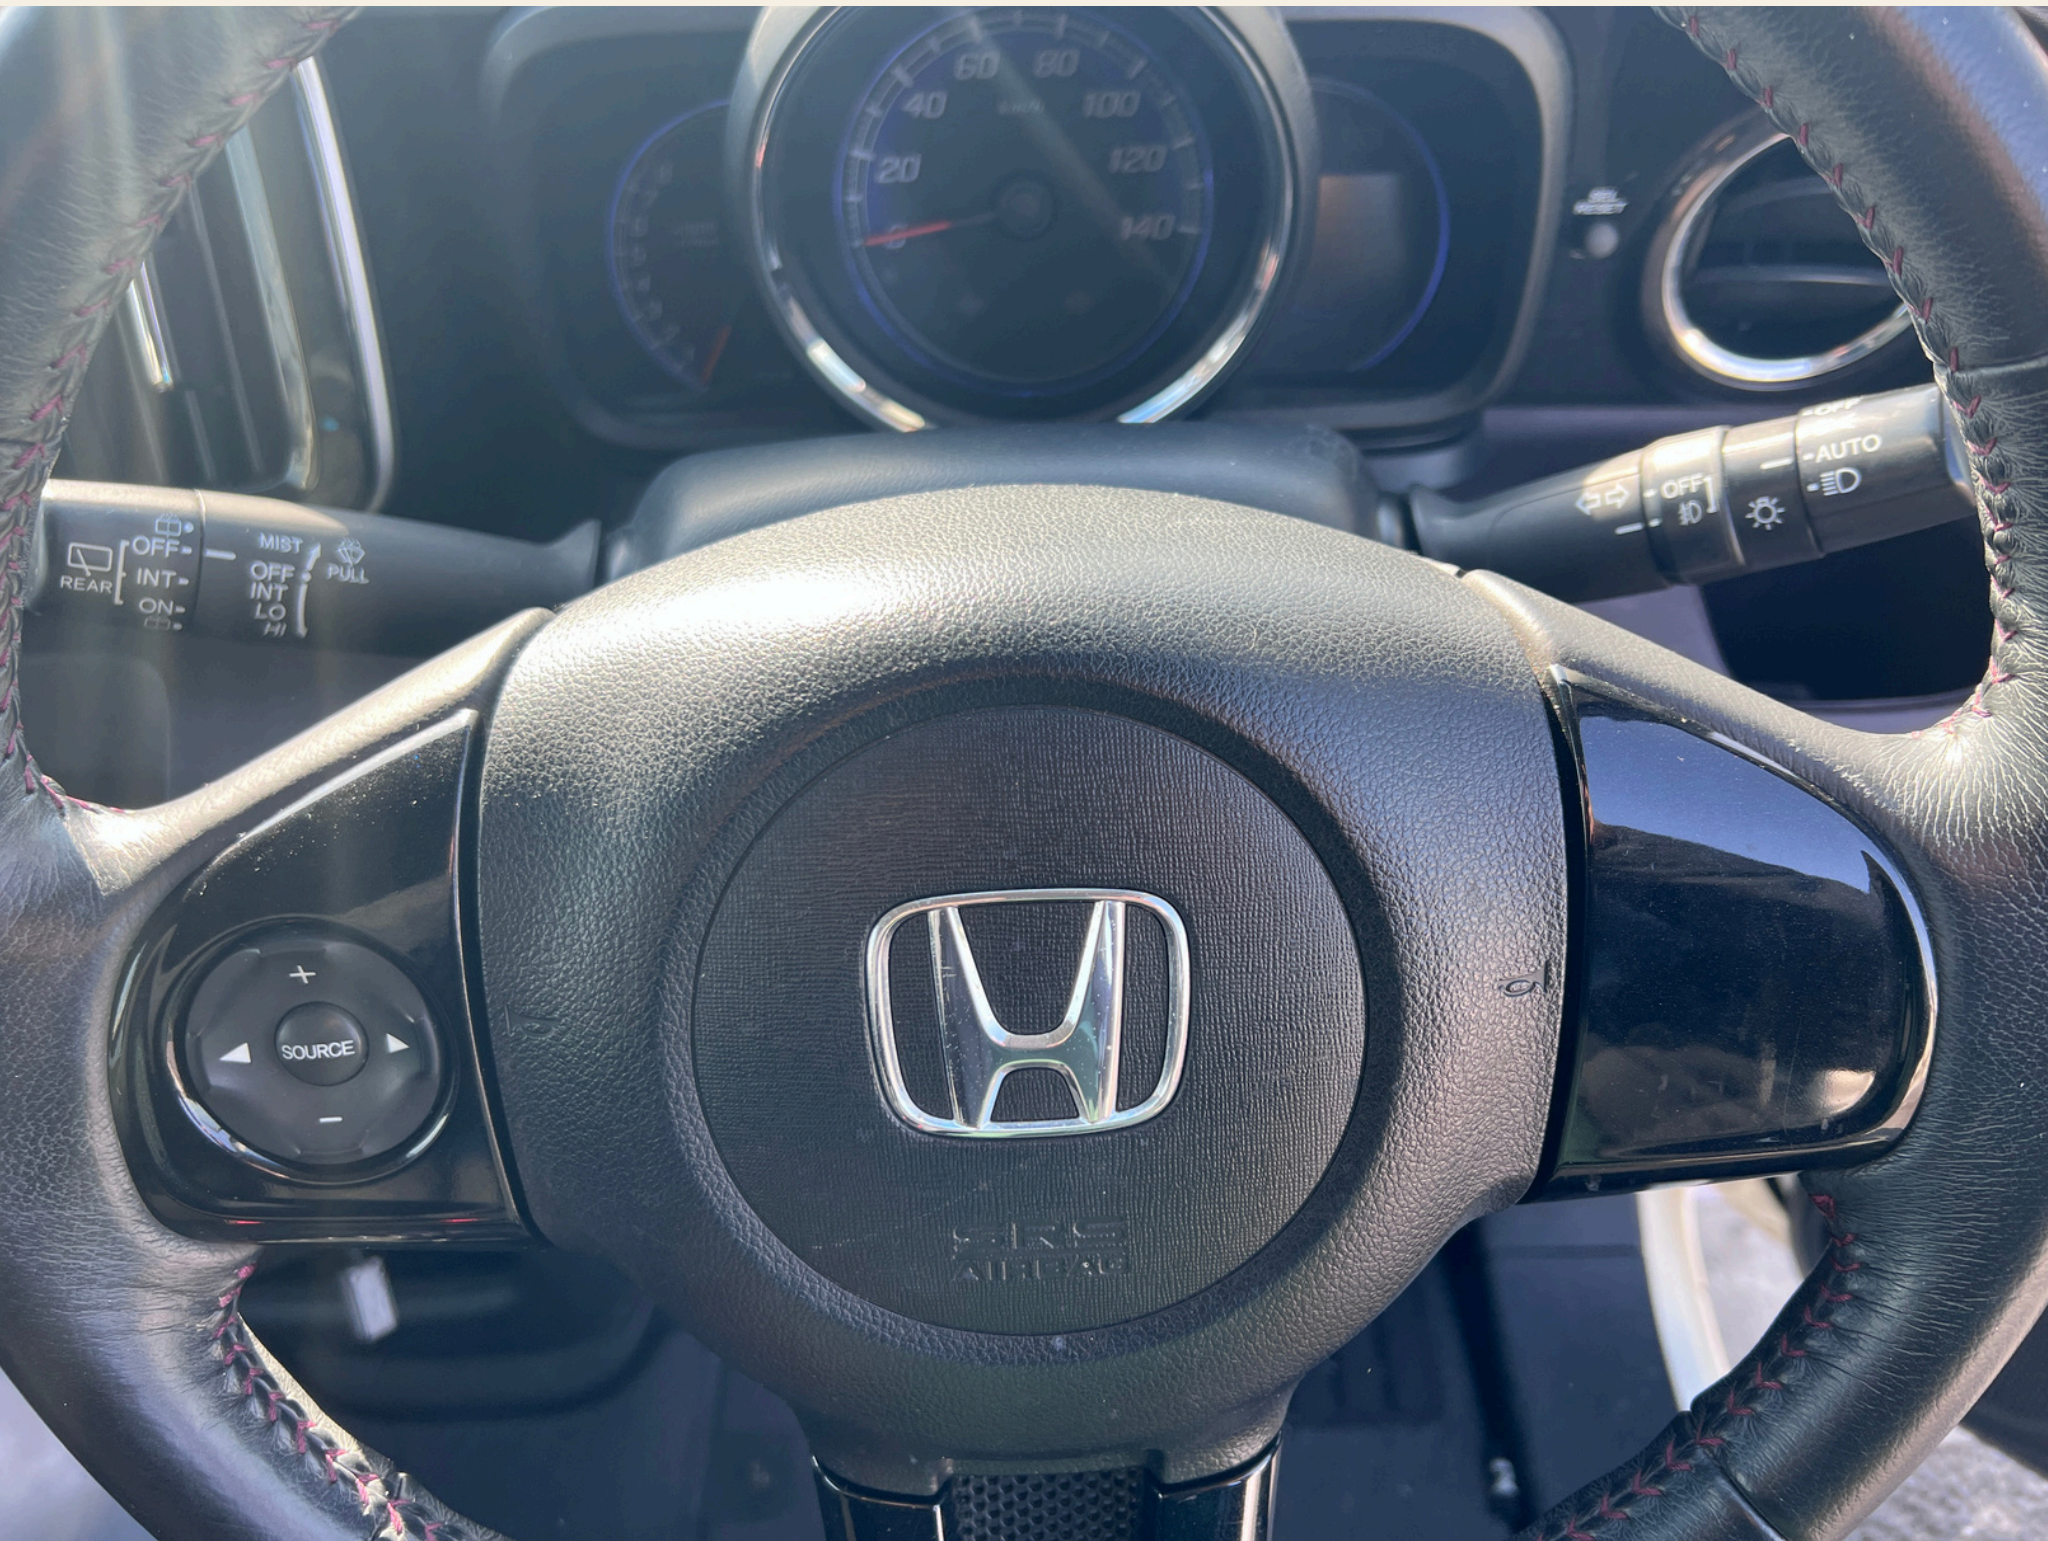

公式サイトはこちら

www.automart.llc

埼玉県北葛飾郡松伏町大字松伏
3210-1