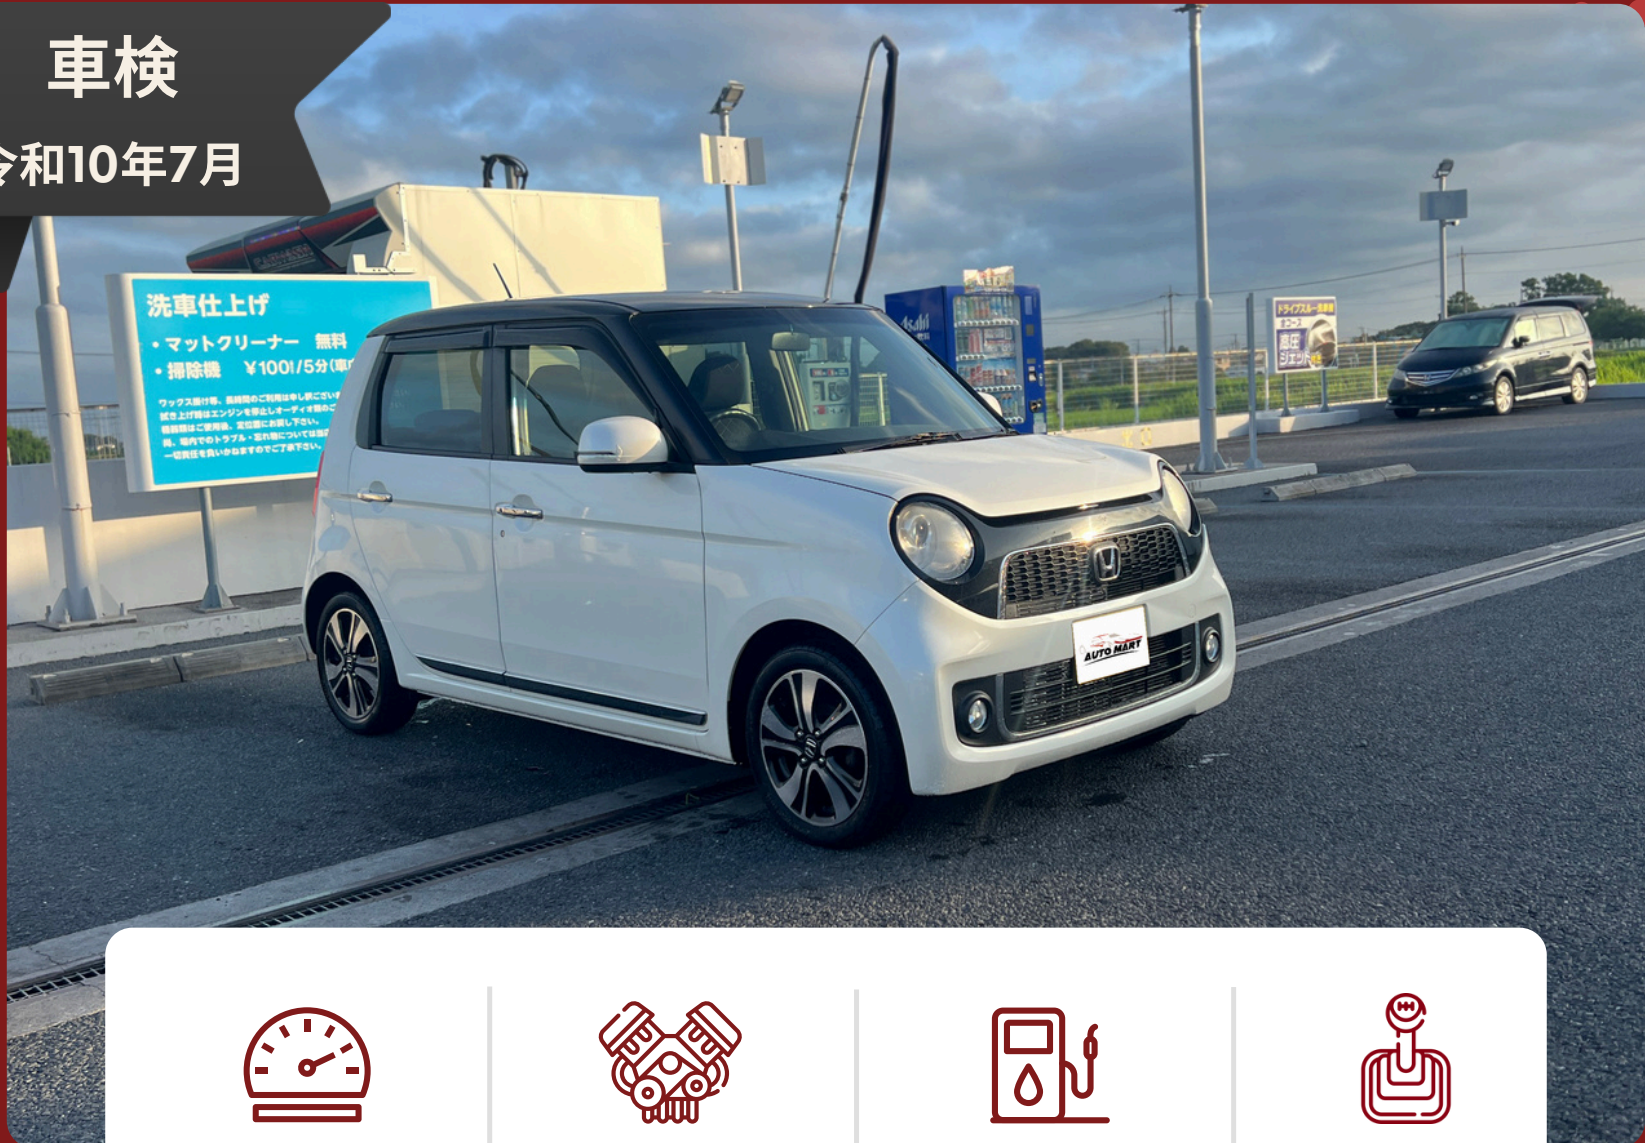

ホンダN-ONE プレミアム 平成25年

ナビ・TV, BLUETOOTH, ETC, HID, オートライト, フォグランプ

車検

令和10年7月

100,800 キロ

660cc

ガソリン

AT

公式サイトはこちら

www.automart.llc

埼玉県北葛飾郡松伏町大字松伏
3210-1

ホンダN-ONE プレミアム 平成25年

◆車両情報◆

| | |
|------|------------------|
| メーカー | ホンダ |
| 車名 | N-ONE |
| グレード | プレミアムツアラー-Lパッケージ |
| 年式 | 平成25年3月 |
| 色 | ツインカラー |
| 走行距離 | 100,800 キロ |
| 型式 | DBA-JG1 |
| 車検 | 令和10年7月 |
| 排気量 | 660cc |

AT/MT: AT

燃料種類 ガソリン

車台番号下3桁 256

◆装備・特徴◆

- ナビ・TV
- BLUETOOTH
- ETC
- HID
- オートライト
- フォグランプ
- クルーズコントロール
- パドルシフト付き
- ターボチャージャー

公式サイトはこちら

www.automart.llc

埼玉県北葛飾郡松伏町大字松伏
3210-1